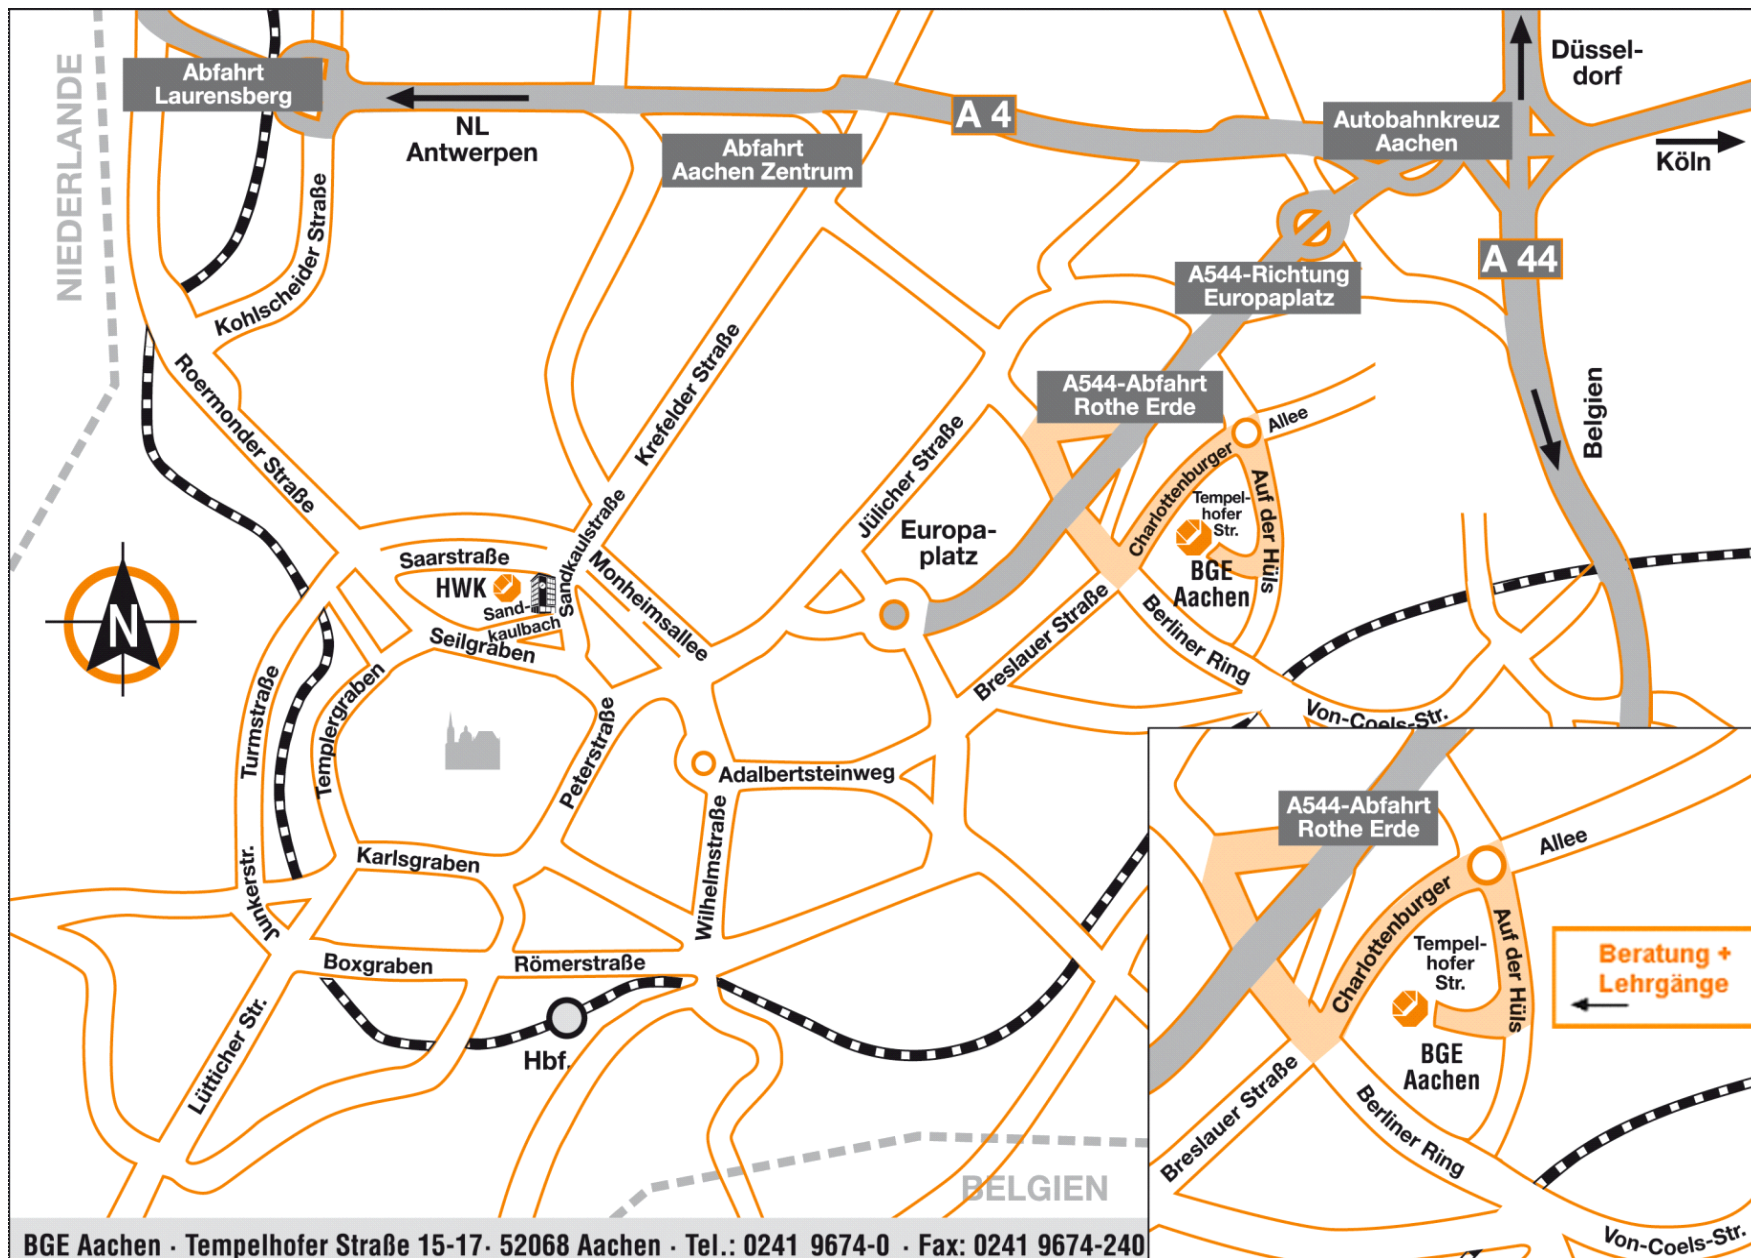

## Anfahrtsskizze und Wegbeschreibung

### **Mit dem Auto:**

Vom Autobahnkreuz Aachen über die Autobahn A 544 (Richtung Europaplatz) bis Abfahrt Aachen-Rothe Erde. Links abbiegen auf den Berliner Ring. An der nächsten Kreuzung links abbiegen in die Charlottenburger Allee. An der ersten Kreuzung rechts abbiegen (Auf der Hüls). Wieder an der ersten Kreuzung rechts abbiegen in die Tempelhofer Straße.

### **Mit dem Bus:**

Linie 23 und Linie 47 bis Haltestelle „ASEAG“. Von dort fünf Minuten Fußweg.